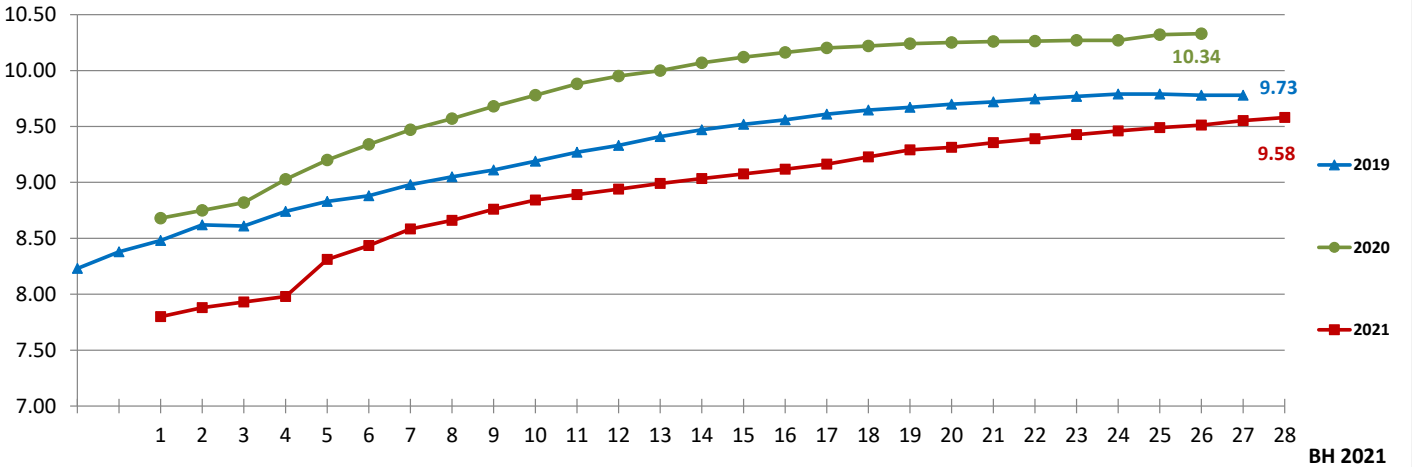

### BULLETIN HEBDOMADAIRE DES RESULTATS DE LA RECOLTE SUCRIERE

Chiffres Provisoires à fin de récolte

#### Cannes broyées

000 Tonnes

BH 2021

#### Taux d'extraction

%

BH 2021