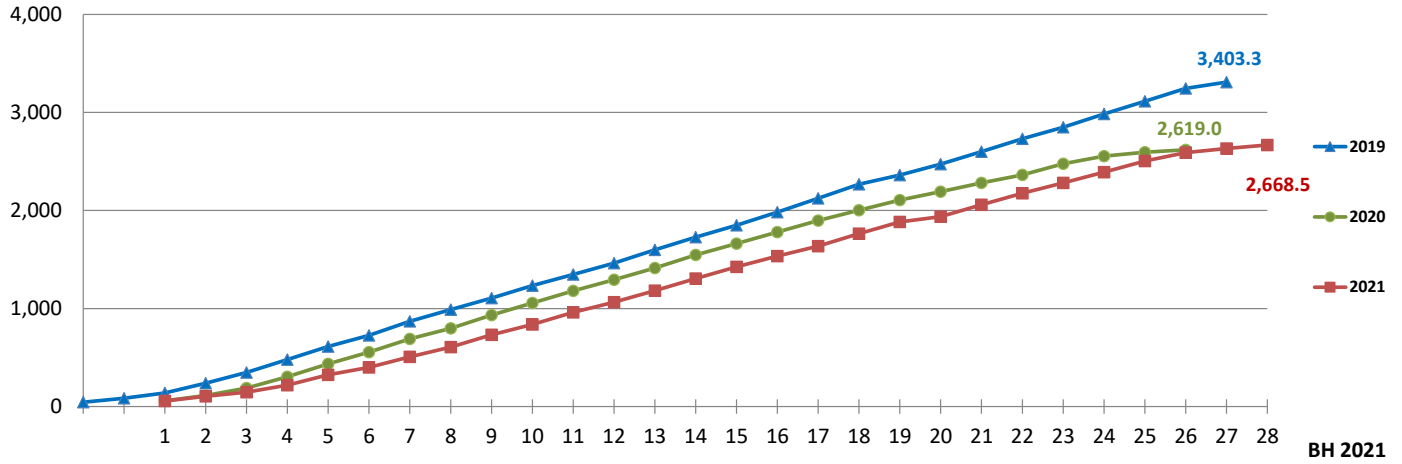

BULLETIN HEBDOMADAIRE DES RESULTATS DE LA RECOLTE SUCRIERE

Chiffres Provisoires à fin de récolte

Cannes broyées

000 Tonnes