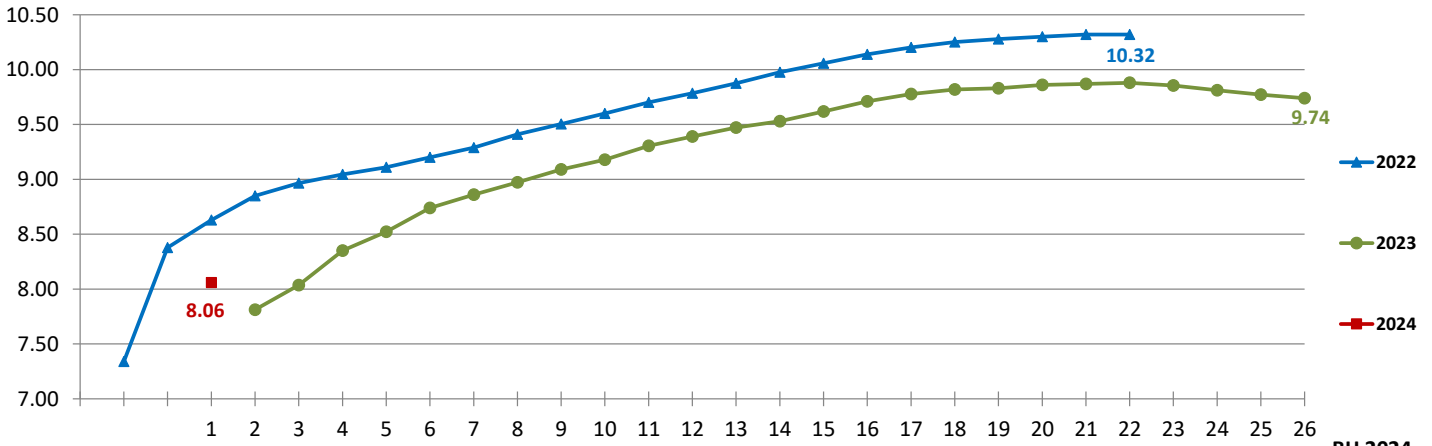

**BULLETIN HEBDOMADAIRE DES RESULTATS DE LA RECOLTE SUCRIERE 2024**

Semaine au 06 juillet 2024 (Progression de la récolte *: 1.3 %)

Bulletin no. 1

Page 1 / 2

	Champs (Propriétés)											
	Surface récoltée (Hectares)		Production de canne (Tonnes)		Production de sucre (Tonnes)		Taux d'extraction (%)		Tonnes Cannes/Ha (TCH)		Tonnes Sucre/Ha (TSH)	
	Semaine	A ce jour	Semaine	A ce jour	Semaine	A ce jour	Semaine	A ce jour	Semaine	A ce jour	Semaine	A ce jour
Terra	-	-	-	-	-	-	-	-	-	-	-	-
Alteo - Mon Loisir	-	-	-	-	-	-	-	-	-	-	-	-
Dom. de Labourdonnais Ltée	-	-	-	-	-	-	-	-	-	-	-	-
St Antoine	-	-	-	-	-	-	-	-	-	-	-	-
NORD	-	-	-	-	-	-	-	-	-	-	-	-
Bel Air Agricultural	-	-	-	-	-	-	-	-	-	-	-	-
Britannia	-	-	-	-	-	-	-	-	-	-	-	-
Mon Trésor	-	-	-	-	-	-	-	-	-	-	-	-
Beau Vallon	-	-	-	-	-	-	-	-	-	-	-	-
Rose Belle	-	-	-	-	-	-	-	-	-	-	-	-
ENL Agri - L'Escalier	-	-	-	-	-	-	-	-	-	-	-	-
Union	-	-	-	-	-	-	-	-	-	-	-	-
Senneville Agricultural	-	-	-	-	-	-	-	-	-	-	-	-
St Aubin	-	-	-	-	-	-	-	-	-	-	-	-
SUD	-	-	-	-	-	-	-	-	-	-	-	-
Alteo - Beau Champ	156.3	156.3	12,436	12,436	1,053	1,053	8.47	8.47	79.6	79.6	6.7	6.7
Constance	44.9	44.9	2,784	2,784	191	191	7.99	7.99	62.1	62.1	4.3	4.3
Alteo - Union Flacq	56.8	56.8	4,164	4,164	350	350	8.39	8.39	73.3	73.3	6.2	6.2
EST	258.0	258.0	19,384	19,384	1,593	1,593	8.22	8.22	75.1	75.1	6.2	6.2
Médine	21.8	22.8	1,521	1,581	131	138	8.64	8.71	69.7	69.4	6.0	6.0
OUEST	21.8	22.8	1,521	1,581	131	138	8.64	8.71	69.7	69.4	6.0	6.0
ENL Agri - St Pierre	53.9	55.4	3,297	3,358	273	278	8.28	8.28	61.1	60.6	5.1	5.0
CENTRE	53.9	55.4	3,297	3,358	273	278	8.28	8.28	61.1	60.6	5.1	5.0
ILE	333.7	336.2	24,201	24,322	1,997	2,009	8.25	8.26	72.5	72.4	6.0	6.0

* Proportion de la superficie totale à récolter (propriétés)

BULLETIN HEBDOMADAIRE DES RESULTATS DE LA RECOLTE SUCRIERE 2024

Semaine au 06 juillet 2024

Cannes broyées

000 Tonnes

BH 2024

Taux d'extraction

%

BH 2024

Sucre produit

Tonnes

BH 2024