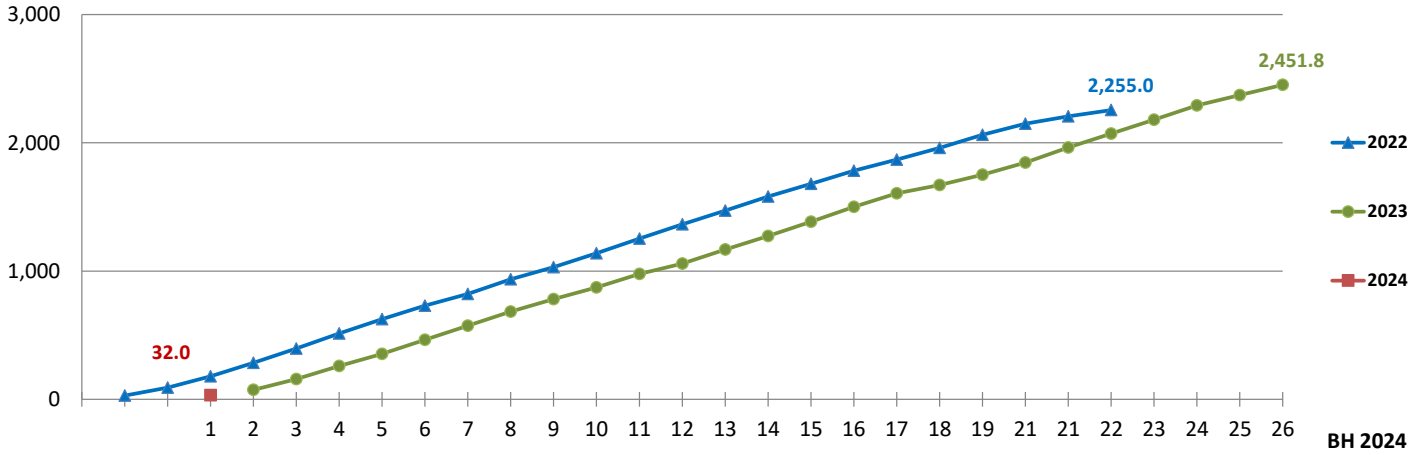

**BULLETIN HEBDOMADAIRE DES RESULTATS DE LA RECOLTE SUCRIERE 2024**

Semaine au 06 juillet 2024 (Progression de la récolte *: 1.3 %)

Bulletin no. 1

Page 1 / 2

	Champs (Propriétés)											
	Surface récoltée (Hectares)		Production de canne (Tonnes)		Production de sucre (Tonnes)		Taux d'extraction (%)		Tonnes Cannes/Ha (TCH)		Tonnes Sucre/Ha (TSH)	
	Semaine	A ce jour	Semaine	A ce jour	Semaine	A ce jour	Semaine	A ce jour	Semaine	A ce jour	Semaine	A ce jour
Terra	-	-	-	-	-	-	-	-	-	-	-	-
Alteo - Mon Loisir	-	-	-	-	-	-	-	-	-	-	-	-
Dom. de Labourdonnais Ltée	-	-	-	-	-	-	-	-	-	-	-	-
St Antoine	-	-	-	-	-	-	-	-	-	-	-	-
NORD	-	-	-	-	-	-	-	-	-	-	-	-
Bel Air Agricultural	-	-	-	-	-	-	-	-	-	-	-	-
Britannia	-	-	-	-	-	-	-	-	-	-	-	-
Mon Trésor	-	-	-	-	-	-	-	-	-	-	-	-
Beau Vallon	-	-	-	-	-	-	-	-	-	-	-	-
Rose Belle	-	-	-	-	-	-	-	-	-	-	-	-
ENL Agri - L'Escalier	-	-	-	-	-	-	-	-	-	-	-	-
Union	-	-	-	-	-	-	-	-	-	-	-	-
Senneville Agricultural	-	-	-	-	-	-	-	-	-	-	-	-
St Aubin	-	-	-	-	-	-	-	-	-	-	-	-
SUD	-	-	-	-	-	-	-	-	-	-	-	-
Alteo - Beau Champ	156.3	156.3	12,436	12,436	1,053	1,053	8.47	8.47	79.6	79.6	6.7	6.7
Constance	44.9	44.9	2,784	2,784	191	191	7.99	7.99	62.1	62.1	4.3	4.3
Alteo - Union Flacq	56.8	56.8	4,164	4,164	350	350	8.39	8.39	73.3	73.3	6.2	6.2
EST	258.0	258.0	19,384	19,384	1,593	1,593	8.22	8.22	75.1	75.1	6.2	6.2
Médine	21.8	22.8	1,521	1,581	131	138	8.64	8.71	69.7	69.4	6.0	6.0
OUEST	21.8	22.8	1,521	1,581	131	138	8.64	8.71	69.7	69.4	6.0	6.0
ENL Agri - St Pierre	53.9	55.4	3,297	3,358	273	278	8.28	8.28	61.1	60.6	5.1	5.0
CENTRE	53.9	55.4	3,297	3,358	273	278	8.28	8.28	61.1	60.6	5.1	5.0
ILE	333.7	336.2	24,201	24,322	1,997	2,009	8.25	8.26	72.5	72.4	6.0	6.0

* Proportion de la superficie totale à récolter (propriétés)

BULLETIN HEBDOMADAIRE DES RESULTATS DE LA RECOLTE SUCRIERE 2024

Semaine au 06 juillet 2024

Cannes broyées

000 Tonnes

BH 2024

Taux d'extraction

%

BH 2024

Sucre produit

Tonnes

BH 2024