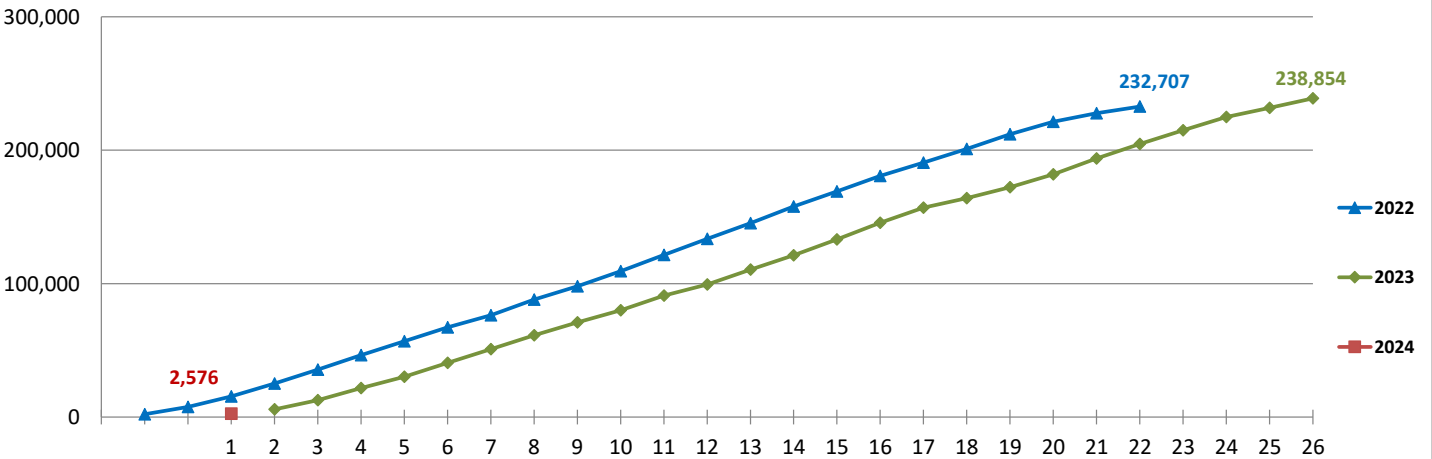

**BULLETIN HEBDOMADAIRE DES RESULTATS DE LA RECOLTE SUCRIERE 2024**

Semaine au 06 juillet 2024 (Progression de la récolte *: 1.3 %)

Bulletin no. 1

Page 1 / 2

	Champs (Propriétés)											
	Surface récoltée (Hectares)		Production de canne (Tonnes)		Production de sucre (Tonnes)		Taux d'extraction (%)		Tonnes Cannes/Ha (TCH)		Tonnes Sucre/Ha (TSH)	
	Semaine	A ce jour	Semaine	A ce jour	Semaine	A ce jour	Semaine	A ce jour	Semaine	A ce jour	Semaine	A ce jour
Terra	-	-	-	-	-	-	-	-	-	-	-	-
Alteo - Mon Loisir	-	-	-	-	-	-	-	-	-	-	-	-
Dom. de Labourdonnais Ltée	-	-	-	-	-	-	-	-	-	-	-	-
St Antoine	-	-	-	-	-	-	-	-	-	-	-	-
NORD	-	-	-	-	-	-	-	-	-	-	-	-
Bel Air Agricultural	-	-	-	-	-	-	-	-	-	-	-	-
Britannia	-	-	-	-	-	-	-	-	-	-	-	-
Mon Trésor	-	-	-	-	-	-	-	-	-	-	-	-
Beau Vallon	-	-	-	-	-	-	-	-	-	-	-	-
Rose Belle	-	-	-	-	-	-	-	-	-	-	-	-
ENL Agri - L'Escalier	-	-	-	-	-	-	-	-	-	-	-	-
Union	-	-	-	-	-	-	-	-	-	-	-	-
Senneville Agricultural	-	-	-	-	-	-	-	-	-	-	-	-
St Aubin	-	-	-	-	-	-	-	-	-	-	-	-
SUD	-	-	-	-	-	-	-	-	-	-	-	-
Alteo - Beau Champ	156.3	156.3	12,436	12,436	1,053	1,053	8.47	8.47	79.6	79.6	6.7	6.7
Constance	44.9	44.9	2,784	2,784	191	191	7.99	7.99	62.1	62.1	4.3	4.3
Alteo - Union Flacq	56.8	56.8	4,164	4,164	350	350	8.39	8.39	73.3	73.3	6.2	6.2
EST	258.0	258.0	19,384	19,384	1,593	1,593	8.22	8.22	75.1	75.1	6.2	6.2
Médine	21.8	22.8	1,521	1,581	131	138	8.64	8.71	69.7	69.4	6.0	6.0
OUEST	21.8	22.8	1,521	1,581	131	138	8.64	8.71	69.7	69.4	6.0	6.0
ENL Agri - St Pierre	53.9	55.4	3,297	3,358	273	278	8.28	8.28	61.1	60.6	5.1	5.0
CENTRE	53.9	55.4	3,297	3,358	273	278	8.28	8.28	61.1	60.6	5.1	5.0
ILE	333.7	336.2	24,201	24,322	1,997	2,009	8.25	8.26	72.5	72.4	6.0	6.0

* Proportion de la superficie totale à récolter (propriétés)

BULLETIN HEBDOMADAIRE DES RESULTATS DE LA RECOLTE SUCRIERE 2024

Semaine au 06 juillet 2024

Cannes broyées

000 Tonnes

BH 2024

Taux d'extraction

%

BH 2024

Sucre produit

Tonnes

BH 2024